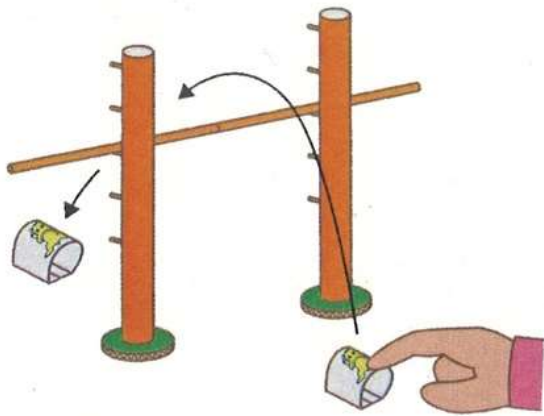

令和3年度 分館工作会 オリンピックをめざして！ハイジャンプ

4/29(木・祝)

場所：厚岸情報館分館
時間：13:30～15:00

『紙バネ紙ゼンマイ輪ゴムでわくわくおもちゃ』PHP より

かみ ちから こ
紙の力でバーを越えられる
かな？ 高さをかえて、どん
どんチャレンジ！

人数：15名(受付先着順)

*人数に達していない場合は当日も受付します

※小学生未満のお子さんは
保護者と一緒に来てください。
マスク着用で参加して下さい。